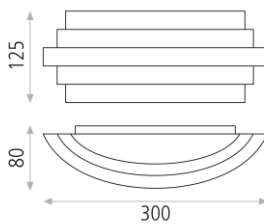

LUXUR

A3840070ODP

LED 1x20W 1200lm

IMÁGENES / IMAGES / IMAGES

TIPO	TYPE	TYPE
Aplicue	Wall Lamp	Applique
ACABADO	FINISH	FINITION
Opal/Oro Tecnico	Opal/Tech. Gold	Opal/Or Technique
MATERIAL	MATERIAL	MATIÈRE
Aluminio/Hierro/PMMA	Aluminium/Iron/PMMA	Aluminium/Fer/PMMA
DETALLES	DETAILS	DÉTAILS
2700K-3000K Slide S	2700K-3000K Slide S	2700K-3000K Slide S

DETALLES / DETAILS / DÉTAILS

MEDIDAS / MEASURES

	Length (mm)	Width (mm)	Height (mm)		Gross (Kg)	Net (Kg)
Box 1	330	140	90	Weight 1	1,20	1,10
Box 2	0	0	0	Weight 2	0,00	0,00