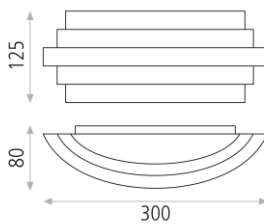

Luxur

A38400700

LED 1x20W 1200lm

IMÁGENES / IMAGES / IMAGES

TIPO	TYPE	TYPE
Aplicue	Wall Lamp	Applique
ACABADO	FINISH	FINITION
Opal/Oro Tecnico	Opal/Tech. Gold	Opal/Or Technique
MATERIAL	MATERIAL	MATIÈRE
Aluminio/Hierro/PMMA	Aluminium/Iron/PMMA	Aluminium/Fer/PMMA
DETALLES	DETAILS	DÉTAILS
2700K-3000K Slide S	2700K-3000K Slide S	2700K-3000K Slide S

DETALLES / DETAILS / DÉTAILS

MEDIDAS / MEASURES

	Length (mm)	Width (mm)	Height (mm)		Gross (Kg)	Net (Kg)
Box 1	330	145	90	Weight 1	1,26	1,16
Box 2	0	0	0	Weight 2	0,00	0,00