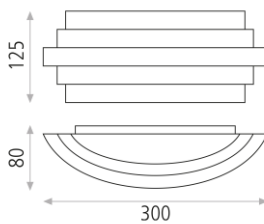

LUXUR

A3840070NDT

LED 1x20W 1200lm

IMÁGENES / IMAGES / IMAGES

TIPO	TYPE	TYPE
Aplicue	Wall Lamp	Applique
ACABADO	FINISH	FINITION
Negro Texturado	Textured Black	Noir Texturé
MATERIAL	MATERIAL	MATIÈRE
Aluminio/Hierro/PMMA	Aluminium/Iron/PMMA	Aluminium/Fer/PMMA
DETALLES	DETAILS	DÉTAILS
2700K-3000K Slide S	2700K-3000K Slide S	2700K-3000K Slide S

DETALLES / DETAILS / DÉTAILS

MEDIDAS / MEASURES

	Length (mm)	Width (mm)	Height (mm)	KG	Gross (Kg)	Net (Kg)
Box 1	330	140	90	Weight 1	1,20	1,10
Box 2	0	0	0	Weight 2	0,00	0,00