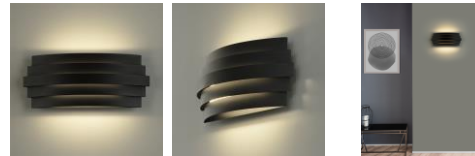

### IMÁGENES / IMAGES / IMAGES

TIPO	TYPE	TYPE
Aplicue	Wall Lamp	Applique
ACABADO	FINISH	FINITION
Negro Texturado	Textured Black	Noir Texturé
MATERIAL	MATERIAL	MATIÈRE
Aluminio/Hierro/PMMA	Aluminium/Iron/PMMA	Aluminium/Fer/PMMA
DETALLES	DETAILS	DÉTAILS
2700K-3000K Slide S	2700K-3000K Slide S	2700K-3000K Slide S