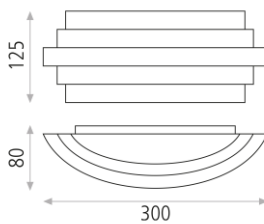

LUXUR

A3840070NDP

LED 1x20W 1200lm

IMÁGENES / IMAGES / IMAGES

TIPO	TYPE	TYPE
Aplicue	Wall Lamp	Applique
ACABADO	FINISH	FINITION
Negro Texturado	Textured Black	Noir Texturé
MATERIAL	MATERIAL	MATIÈRE
Aluminio/Hierro/PMMA	Aluminium/Iron/PMMA	Aluminium/Fer/PMMA
DETALLES	DETAILS	DÉTAILS
2700K-3000K Slide S	2700K-3000K Slide S	2700K-3000K Slide S

DETALLES / DETAILS / DÉTAILS

MEDIDAS / MEASURES

	Length (mm)	Width (mm)	Height (mm)	KG	Gross (Kg)	Net (Kg)
Box 1	330	140	90	Weight 1	1,20	1,10
Box 2	0	0	0	Weight 2	0,00	0,00