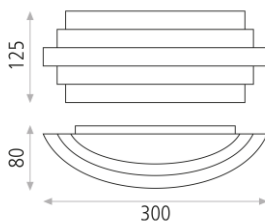

LUXUR

A3840070BDT

LED 1x20W 1200lm

IMÁGENES / IMAGES / IMAGES

TIPO	TYPE	TYPE
Aplicue	Wall Lamp	Applique
ACABADO	FINISH	FINITION
Blanco texturado	Textured White	Blanc Texturé
MATERIAL	MATERIAL	MATIÈRE
Aluminio/Hierro/PMMA	Aluminium/Iron/PMMA	Aluminium/Fer/PMMA
DETALLES	DETAILS	DÉTAILS
2700K-3000K Slide S	2700K-3000K Slide S	2700K-3000K Slide S

DETALLES / DETAILS / DÉTAILS

MEDIDAS / MEASURES

	Length (mm)	Width (mm)	Height (mm)	KG	Gross (Kg)	Net (Kg)
Box 1	330	140	90	Weight 1	1,20	1,10
Box 2	0	0	0	Weight 2	0,00	0,00