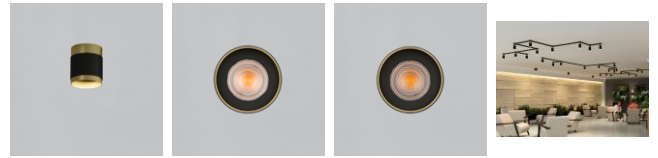

LUX

P3989100ONDP

LED COB 1x18W 3000K 2130lm

IMÁGENES / IMAGES / IMAGES

TIPO	TYPE	TYPE
Plafón	Ceiling lamp	Plafonnier
ACABADO	FINISH	FINITION
Oro Técnico/Negro	Tech Gold/Black	Or Technique/Noir
MATERIAL	MATERIAL	MATIÈRE
Aluminio	Aluminium	Aluminium
DETALLES	DETAILS	DÉTAILS