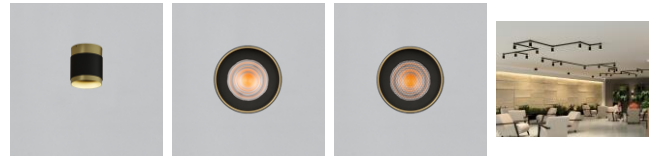

# LUX

**P3989100ON**

LED COB 1x18W 3000K 2130lm

## IMÁGENES / IMAGES / IMAGES

TIPO	TYPE	TYPE
Plafón	Ceiling lamp	Plafonnier
ACABADO	FINISH	FINITION
Oro Técnico/Negro	Tech Gold/Black	Or Technique/Noir
MATERIAL	MATERIAL	MATIÈRE
Aluminio	Aluminium	Aluminium
DETALLES	DETAILS	DÉTAILS