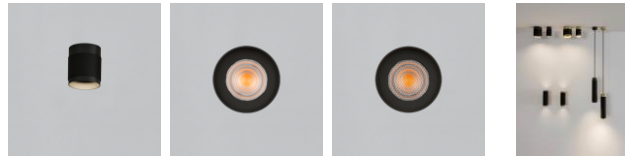

LUX

P3989100NN

LED COB 1x18W 3000K 2130lm

IMÁGENES / IMAGES / IMAGES

TIPO	TYPE	TYPE
Plafón	Ceiling lamp	Plafonnier
ACABADO	FINISH	FINITION
Negro Texturado/Negro	Textured Black/Black	Noir Texturé/Noir
MATERIAL	MATERIAL	MATIÈRE
Aluminio	Aluminium	Aluminium
DETALLES	DETAILS	DÉTAILS