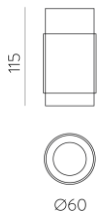

LUX

P3989000ON

LED COB 1x13W 3000K 1240lm

IMÁGENES / IMAGES / IMAGES

TIPO	TYPE	TYPE
Plafón	Ceiling lamp	Plafonnier
ACABADO	FINISH	FINITION
Oro Técnico/Negro	Tech Gold/Black	Or Technique/Noir
MATERIAL	MATERIAL	MATIÈRE
Aluminio	Aluminium	Aluminium
DETALLES	DETAILS	DÉTAILS

DETALLES / DETAILS / DÉTAILS

LED

MEDIDAS / MEASURES

	Length (mm)	Width (mm)	Height (mm)		Gross (Kg)	Net (Kg)
Box 1	0	0	0	Weight 1	0,00	0,00
Box 2	0	0	0	Weight 2	0,00	0,00