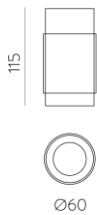

LUX

P3989000NNDP

LED COB 1x13W 3000K 1240lm

IMÁGENES / IMAGES / IMAGES

| TIPO | TYPE | TYPE |
|-----------------------|----------------------|-------------------|
| Plafón | Ceiling lamp | Plafonnier |
| ACABADO | FINISH | FINITION |
| Negro Texturado/Negro | Textured Black/Black | Noir Texturé/Noir |
| MATERIAL | MATERIAL | MATIÈRE |
| Aluminio | Aluminium | Aluminium |
| DETALLES | DETAILS | DÉTAILS |

DETALLES / DETAILS / DÉTAILS

MEDIDAS / MEASURES

| | Length (mm) | Width (mm) | Height (mm) | | Gross (Kg) | Net (Kg) |
|-------|-------------|------------|-------------|----------|------------|----------|
| Box 1 | 0 | 0 | 0 | Weight 1 | 0,00 | 0,00 |
| Box 2 | 0 | 0 | 0 | Weight 2 | 0,00 | 0,00 |