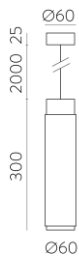

LUX

C3989000ONDP

LED COB 1x13W 3000K 1240lm

IMÁGENES / IMAGES / IMAGES

TIPO	TYPE	TYPE
Colgante	Pendant lamp	Suspension
ACABADO	FINISH	FINITION
Oro Técnico/Negro	Tech Gold/Black	Or Technique/Noir
MATERIAL	MATERIAL	MATIÈRE
Aluminio	Aluminium	Aluminium
DETALLES	DETAILS	DÉTAILS

DETALLES / DETAILS / DÉTAILS

MEDIDAS / MEASURES

	Length (mm)	Width (mm)	Height (mm)		Gross (Kg)	Net (Kg)
Box 1	0	0	0	Weight 1	0,00	0,00
Box 2	0	0	0	Weight 2	0,00	0,00