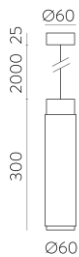

LUX

C3989000ON

LED COB 1x13W 3000K 1240lm

IMÁGENES / IMAGES / IMAGES

TIPO	TYPE	TYPE
Colgante	Pendant lamp	Suspension
ACABADO	FINISH	FINITION
Oro Técnico/Negro	Tech Gold/Black	Or Technique/Noir
MATERIAL	MATERIAL	MATIÈRE
Aluminio	Aluminium	Aluminium
DETALLES	DETAILS	DÉTAILS

DETALLES / DETAILS / DÉTAILS

MEDIDAS / MEASURES

	Length (mm)	Width (mm)	Height (mm)		Gross (Kg)	Net (Kg)
Box 1	0	0	0	Weight 1	0,00	0,00
Box 2	0	0	0	Weight 2	0,00	0,00