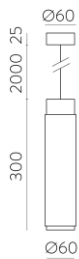

LUX

C3989000NN

LED COB 1x13W 3000K 1240lm

IMÁGENES / IMAGES / IMAGES

TIPO	TYPE	TYPE
Colgante	Pendant lamp	Suspension
ACABADO	FINISH	FINITION
Negro Texturado/Negro	Textured Black/Black	Noir Texturé/Noir
MATERIAL	MATERIAL	MATIÈRE
Aluminio	Aluminium	Aluminium
DETALLES	DETAILS	DÉTAILS

DETALLES / DETAILS / DÉTAILS

LED

MEDIDAS / MEASURES

	Length (mm)	Width (mm)	Height (mm)		Gross (Kg)	Net (Kg)
Box 1	0	0	0	Weight 1	0,00	0,00
Box 2	0	0	0	Weight 2	0,00	0,00