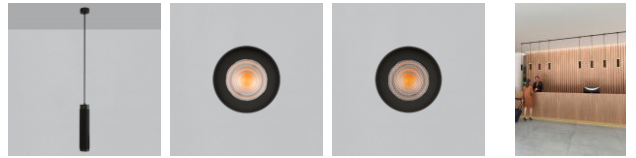

LUX

C3989000NN

LED COB 1x13W 3000K 1240lm

IMÁGENES / IMAGES / IMAGES

TIPO	TYPE	TYPE
Colgante	Pendant lamp	Suspension
ACABADO	FINISH	FINITION
Negro Texturado/Negro	Textured Black/Black	Noir Texturé/Noir
MATERIAL	MATERIAL	MATIÈRE
Aluminio	Aluminium	Aluminium
DETALLES	DETAILS	DÉTAILS