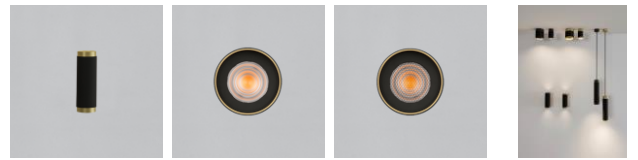

LUX

A3989100ONDP

LED COB 2x6W 3000K 1240lm

IMÁGENES / IMAGES / IMAGES

| TIPO | TYPE | TYPE |
|-------------------|-----------------|-------------------|
| Aplicue | Wall Lamp | Applique |
| ACABADO | FINISH | FINITION |
| Oro Técnico/Negro | Tech Gold/Black | Or Technique/Noir |
| MATERIAL | MATERIAL | MATIÈRE |
| Aluminio | Aluminium | Aluminium |
| DETALLES | DETAILS | DÉTAILS |