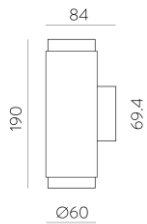

LUX

A3989100ONDP

LED COB 2x6W 3000K 1240lm

IMÁGENES / IMAGES / IMAGES

| TIPO | TYPE | TYPE |
|-------------------|-----------------|-------------------|
| Aplicue | Wall Lamp | Applique |
| ACABADO | FINISH | FINITION |
| Oro Técnico/Negro | Tech Gold/Black | Or Technique/Noir |
| MATERIAL | MATERIAL | MATIÈRE |
| Aluminio | Aluminium | Aluminium |
| DETALLES | DETAILS | DÉTAILS |

DETALLES / DETAILS / DÉTAILS

MEDIDAS / MEASURES

| | Length (mm) | Width (mm) | Height (mm) | | Gross (Kg) | Net (Kg) |
|-------|-------------|------------|-------------|----------|------------|----------|
| Box 1 | 0 | 0 | 0 | Weight 1 | 0,00 | 0,00 |
| Box 2 | 0 | 0 | 0 | Weight 2 | 0,00 | 0,00 |