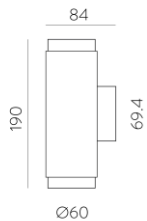

LUX

A3989100ON

LED COB 2x6W 3000K 1240lm

IMÁGENES / IMAGES / IMAGES

TIPO	TYPE	TYPE
Aplicue	Wall Lamp	Applique
ACABADO	FINISH	FINITION
Oro Técnico/Negro	Tech Gold/Black	Or Technique/Noir
MATERIAL	MATERIAL	MATIÈRE
Aluminio	Aluminium	Aluminium
DETALLES	DETAILS	DÉTAILS

DETALLES / DETAILS / DÉTAILS

MEDIDAS / MEASURES

	Length (mm)	Width (mm)	Height (mm)		Gross (Kg)	Net (Kg)
Box 1	0	0	0	Weight 1	0,00	0,00
Box 2	0	0	0	Weight 2	0,00	0,00