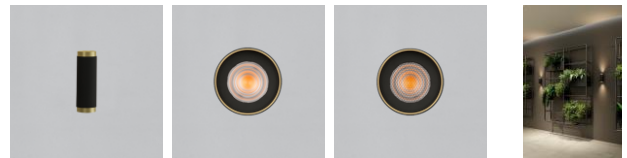

LUX

A3989100ON

LED COB 2x6W 3000K 1240lm

IMÁGENES / IMAGES / IMAGES

TIPO	TYPE	TYPE
Aplicue	Wall Lamp	Applique
ACABADO	FINISH	FINITION
Oro Técnico/Negro	Tech Gold/Black	Or Technique/Noir
MATERIAL	MATERIAL	MATIÈRE
Aluminio	Aluminium	Aluminium
DETALLES	DETAILS	DÉTAILS