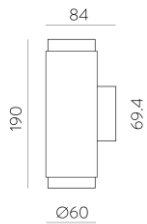

LUX

A3989100NN

LED COB 2x6W 3000K 1240lm

IMÁGENES / IMAGES / IMAGES

TIPO	TYPE	TYPE
Aplicue	Wall Lamp	Applique
ACABADO	FINISH	FINITION
Negro Texturado/Negro	Textured Black/Black	Noir Texturé/Noir
MATERIAL	MATERIAL	MATIÈRE
Aluminio	Aluminium	Aluminium
DETALLES	DETAILS	DÉTAILS

DETALLES / DETAILS / DÉTAILS

MEDIDAS / MEASURES

	Length (mm)	Width (mm)	Height (mm)		Gross (Kg)	Net (Kg)
Box 1	0	0	0	Weight 1	0,00	0,00
Box 2	0	0	0	Weight 2	0,00	0,00