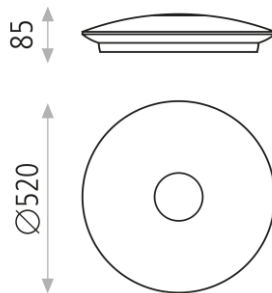

Live

P3631170OPL

LED 1x36W 3335lm

IMÁGENES / IMAGES / IMAGES

TIPO	TYPE	TYPE
Plafón	Ceiling lamp	Plafonnier
ACABADO	FINISH	FINITION
Opal/Cromo	Opal/Chrome	Opal/Chrome
MATERIAL	MATERIAL	MATIÈRE
Hierro/Cristal	Iron/Glass	Fer/Verre
DETALLES	DETAILS	DÉTAILS

1 2700K-3000K Slide S 1 2700K-3000K Slide S 1 2700K-3000K Slide S

DETALLES / DETAILS / DÉTAILS

MEDIDAS / MEASURES

	Length (mm)	Width (mm)	Height (mm)	KG	Gross (Kg)	Net (Kg)
 Box 1	555	555	130	Weight 1	4,63	4,12
Box 2	0	0	0	Weight 2	0,00	0,00