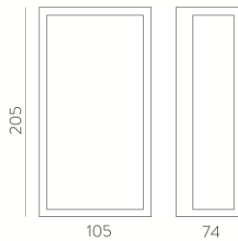

IMÁGENES / IMAGES / IMAGES

TIPO	TYPE	TYPE
Aplicue	Wall Lamp	Applique
ACABADO	FINISH	FINITION
Antracita Texturado	Textured Anthracite	Anthracite Texturé
MATERIAL	MATERIAL	MATIÈRE
Aluminio/ Policarbonatc	luminium/ Polycarbona	luminium/ Polycarbona
DETALLES	DETAILS	DÉTAILS

DETALLES / DETAILS / DÉTAILS

LED

MEDIDAS / MEASURES

	Length (mm)	Width (mm)	Height (mm)		Gross (Kg)	Net (Kg)
Box 1	0	0	0	Weight 1	0,00	0,00
Box 2	0	0	0	Weight 2	0,00	0,00