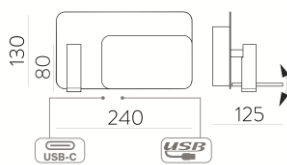

Laika

A3665194NMIZQ

LED 1x6W 2700K 600lm + 1x3W 2700K 315lm

IMÁGENES / IMAGES / IMAGES

TIPO	TYPE	TYPE
Aplicue	Wall Lamp	Applique
ACABADO	FINISH	FINITION
Niquel Mate	Nickel Matt	Nickel Mate
MATERIAL	MATERIAL	MATIÈRE
Aluminio/Hierro/PMMA	Aluminium/Iron/PMMA	Aluminium/Fer/PMMA
DETALLES	DETAILS	DÉTAILS
CON USBC	WITH USBC	AVEC USBC

DETALLES / DETAILS / DÉTAILS

MEDIDAS / MEASURES

	Length (mm)	Width (mm)	Height (mm)		Gross (Kg)	Net (Kg)
Box 1	295	150	90	Weight 1	1,35	1,26
Box 2	0	0	0	Weight 2	0,00	0,00