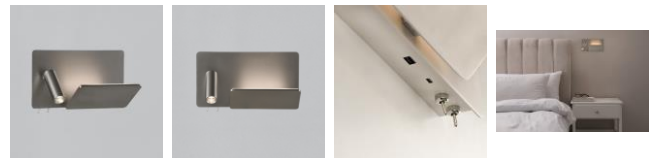

Laika

A3665194NMIZQ

LED 1x6W 2700K 600lm + 1x3W 2700K 315lm

IMÁGENES / IMAGES / IMAGES

TIPO	TYPE	TYPE
Aplicue	Wall Lamp	Applique
ACABADO	FINISH	FINITION
Niquel Mate	Nickel Matt	Nickel Mate
MATERIAL	MATERIAL	MATIÈRE
Aluminio/Hierro/PMMA	Aluminium/Iron/PMMA	Aluminium/Fer/PMMA
DETALLES	DETAILS	DÉTAILS
CON USBC	WITH USBC	AVEC USBC