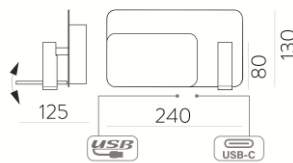

Laika

A3665194NMDER

LED 1x6W 2700K 600lm + 1x3W 2700K 315lm

IMÁGENES / IMAGES / IMAGES

TIPO	TYPE	TYPE
Aplicue	Wall Lamp	Applique
ACABADO	FINISH	FINITION
Niquel Mate	Nickel Matt	Nickel Mate
MATERIAL	MATERIAL	MATIÈRE
Aluminio/Hierro/PMMA	Aluminium/Iron/PMMA	Aluminium/Fer/PMMA
DETALLES	DETAILS	DÉTAILS
CON USBC	WITH USBC	AVEC USBC

DETALLES / DETAILS / DÉTAILS

MEDIDAS / MEASURES

	Length (mm)	Width (mm)	Height (mm)	KG	Gross (Kg)	Net (Kg)
Box 1	295	150	90	Weight 1	1,35	1,26
Box 2	0	0	0	Weight 2	0,00	0,00