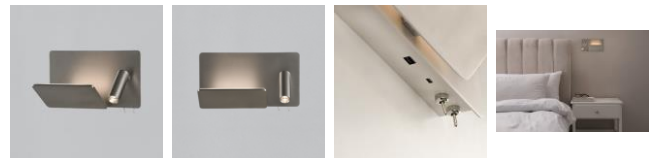

Laika

A3665194NMDER

LED 1x6W 2700K 600lm + 1x3W 2700K 315lm

IMÁGENES / IMAGES / IMAGES

TIPO	TYPE	TYPE
Aplicue	Wall Lamp	Applique
ACABADO	FINISH	FINITION
Niquel Mate	Nickel Matt	Nickel Mate
MATERIAL	MATERIAL	MATIÈRE
Aluminio/Hierro/PMMA	Aluminium/Iron/PMMA	Aluminium/Fer/PMMA
DETALLES	DETAILS	DÉTAILS
CON USBC	WITH USBC	AVEC USBC