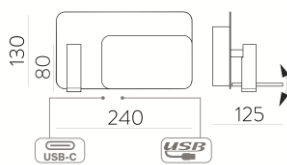

Laika

A3665194BIZQ

LED 1x6W 2700K 600lm + 1x3W 2700K 315lm

IMÁGENES / IMAGES / IMAGES

TIPO	TYPE	TYPE
Aplicue	Wall Lamp	Applique
ACABADO	FINISH	FINITION
Blanco texturado	Textured White	Blanc Texturé
MATERIAL	MATERIAL	MATIÈRE
Aluminio/Hierro/PMMA	Aluminium/Iron/PMMA	Aluminium/Fer/PMMA
DETALLES	DETAILS	DÉTAILS
CON USBC	WITH USBC	AVEC USBC

DETALLES / DETAILS / DÉTAILS

MEDIDAS / MEASURES

	Length (mm)	Width (mm)	Height (mm)		Gross (Kg)	Net (Kg)
Box 1	295	150	90	Weight 1	1,35	1,26
Box 2	0	0	0	Weight 2	0,00	0,00