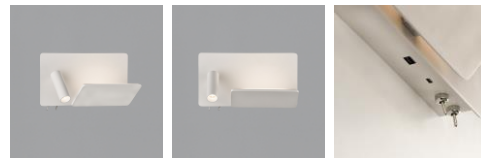

Laika

A3665194BIZQ

LED 1x6W 2700K 600lm + 1x3W 2700K 315lm

IMÁGENES / IMAGES / IMAGES

TIPO	TYPE	TYPE
Aplicue	Wall Lamp	Applique
ACABADO	FINISH	FINITION
Blanco texturado	Textured White	Blanc Texturé
MATERIAL	MATERIAL	MATIÈRE
Aluminio/Hierro/PMMA	Aluminium/Iron/PMMA	Aluminium/Fer/PMMA
DETALLES	DETAILS	DÉTAILS
CON USBC	WITH USBC	AVEC USBC