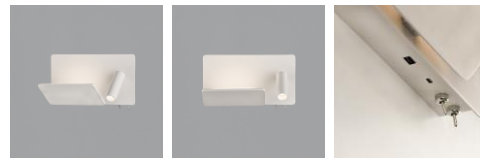

Laika

A3665194BDER

LED 1x6W 2700K 600lm + 1x3W 2700K 315lm

IMÁGENES / IMAGES / IMAGES

TIPO	TYPE	TYPE
Aplicue	Wall Lamp	Applique
ACABADO	FINISH	FINITION
Blanco texturado	Textured White	Blanc Texturé
MATERIAL	MATERIAL	MATIÈRE
Aluminio/Hierro/PMMA	Aluminium/Iron/PMMA	Aluminium/Fer/PMMA
DETALLES	DETAILS	DÉTAILS
CON USBC	WITH USBC	AVEC USBC