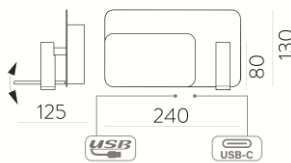

Laika

A3665194BDER

LED 1x6W 2700K 600lm + 1x3W 2700K 315lm

IMÁGENES / IMAGES / IMAGES

TIPO	TYPE	TYPE
Aplicue	Wall Lamp	Applique
ACABADO	FINISH	FINITION
Blanco texturado	Textured White	Blanc Texturé
MATERIAL	MATERIAL	MATIÈRE
Aluminio/Hierro/PMMA	Aluminium/Iron/PMMA	Aluminium/Fer/PMMA
DETALLES	DETAILS	DÉTAILS
CON USBC	WITH USBC	AVEC USBC

DETALLES / DETAILS / DÉTAILS

MEDIDAS / MEASURES

	Length (mm)	Width (mm)	Height (mm)		Gross (Kg)	Net (Kg)
Box 1	295	150	90	Weight 1	1,35	1,26
Box 2	0	0	0	Weight 2	0,00	0,00