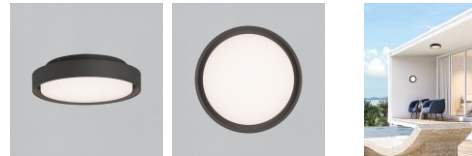

Kuma

P2082100GR

LED 1x14W 3000K 1060lm

IMÁGENES / IMAGES / IMAGES

TIPO	TYPE	TYPE
Plafón	Ceiling lamp	Plafonnier
ACABADO	FINISH	FINITION
Antracita Texturado	Textured Anthracite	Anthracite Texturé
MATERIAL	MATERIAL	MATIÈRE
Aluminio/Polycarbonato aluminium/Polycarbonat aluminium/Polycarbonat		
DETALLES	DETAILS	DÉTAILS