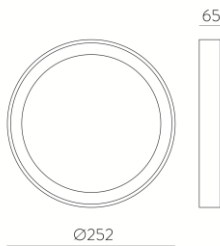

Kuma

P2082100GR

LED 1x14W 3000K 1060lm

IMÁGENES / IMAGES / IMAGES

TIPO	TYPE	TYPE
Plafón	Ceiling lamp	Plafonnier
ACABADO	FINISH	FINITION
Antracita Texturado	Textured Anthracite	Anthracite Texturé
MATERIAL	MATERIAL	MATIÈRE
Aluminio/Polycarbonato aluminium/Polycarbonat aluminium/Polycarbonat		
DETALLES	DETAILS	DÉTAILS

DETALLES / DETAILS / DÉTAILS

LED

MEDIDAS / MEASURES

	Length (mm)	Width (mm)	Height (mm)		Gross (Kg)	Net (Kg)
Box 1	0	0	0	Weight 1	0,00	0,00
Box 2	0	0	0	Weight 2	0,00	0,00