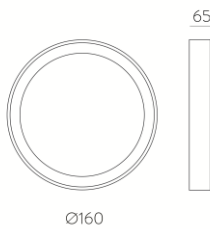

Kuma

P2082000GR

LED 1x10W 3000K 630lm

IMÁGENES / IMAGES / IMAGES

TIPO	TYPE	TYPE
Plafón	Ceiling lamp	Plafonnier
ACABADO	FINISH	FINITION
Antracita Texturado	Textured Anthracite	Anthracite Texturé
MATERIAL	MATERIAL	MATIÈRE
Aluminio/Polycarbonato aluminium/Polycarbonat aluminium/Polycarbonat		
DETALLES	DETAILS	DÉTAILS

DETALLES / DETAILS / DÉTAILS

LED

MEDIDAS / MEASURES

	Length (mm)	Width (mm)	Height (mm)		Gross (Kg)	Net (Kg)
Box 1	0	0	0	Weight 1	0,00	0,00
Box 2	0	0	0	Weight 2	0,00	0,00