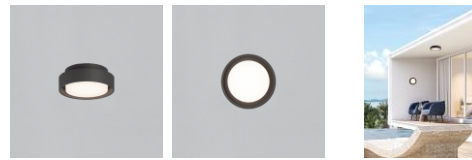

Kuma

P2082000GR

LED 1x10W 3000K 630lm

IMÁGENES / IMAGES / IMAGES

TIPO	TYPE	TYPE
Plafón	Ceiling lamp	Plafonnier
ACABADO	FINISH	FINITION
Antracita Texturado	Textured Anthracite	Anthracite Texturé
MATERIAL	MATERIAL	MATIÈRE
Aluminio/Polycarbonato aluminium/Polycarbonat aluminium/Polycarbonat		
DETALLES	DETAILS	DÉTAILS