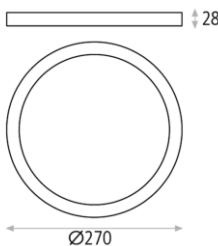

Kore

P3435400N

LED 1x24W 3000K 1930lm

IMÁGENES / IMAGES / IMAGES

Separación (m)	Diámetro del cono (m)	Intensidad luminosa (lx)
0,50	1,5	2688
1,0	3,0	672
1,5	4,5	296
2,0	6,0	157
2,5	7,4	107
3,0	8,9	74

TIPO	TYPE	TYPE
Plafón	Ceiling lamp	Plafonnier
ACABADO	FINISH	FINITION
Negro Texturado	Textured Black	Noir Texturé
MATERIAL	MATERIAL	MATIÈRE
Polycarbonato/Poliestir /Polycarbonate/Polysty /Polycarbonate/Polysty		
DETALLES	DETAILS	DÉTAILS

DETALLES / DETAILS / DÉTAILS

LED

MEDIDAS / MEASURES

	Length (mm)	Width (mm)	Height (mm)	KG	Gross (Kg)	Net (Kg)
	280	285	35	Weight 1	1,03	0,92
	0	0	0	Weight 2	0,00	0,00