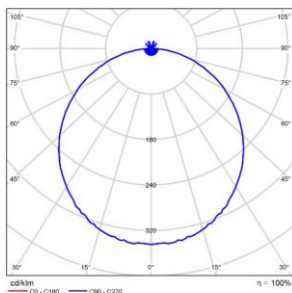

Kore

P3435400N

LED 1x24W 3000K 1930lm

IMÁGENES / IMAGES / IMAGES

Separación (m)	Diámetro del cono (m)	Intensidad luminosa (lx)
0,50	1,5	2688
1,0	3,0	672
1,5	4,5	296
2,0	6,0	157
2,5	7,4	107
3,0	8,9	74

TIPO	TYPE	TYPE
Plafón	Ceiling lamp	Plafonnier
ACABADO	FINISH	FINITION
Negro Texturado	Textured Black	Noir Texturé
MATERIAL	MATERIAL	MATIÈRE
Polycarbonato/Poliestir /Polycarbonate/Polysty /Polycarbonate/Polysty		
DETALLES	DETAILS	DÉTAILS

DETALLES / DETAILS / DÉTAILS

LED

MEDIDAS / MEASURES

	Length (mm)	Width (mm)	Height (mm)	KG	Gross (Kg)	Net (Kg)
	280	285	35	Weight 1	1,03	0,92
	0	0	0	Weight 2	0,00	0,00