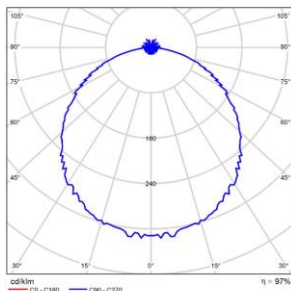

## IMÁGENES / IMAGES / IMAGES

Separación (m)	Diámetro del cono (m)	Intensidad luminosa (lx)
0,50	1,4	82
1,0	2,9	41
1,5	4,3	27
2,0	5,8	20
2,5	7,2	16
3,0	8,7	13

TIPO	TYPE	TYPE
Plafón	Ceiling lamp	Plafonnier
ACABADO	FINISH	FINITION
Negro Texturado	Textured Black	Noir Texturé
MATERIAL	MATERIAL	MATIÈRE
Polycarbonato/Poliestir /Polycarbonate/Polysty /Polycarbonate/Polysty		
DETALLES	DETAILS	DÉTAILS