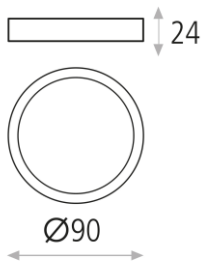

## IMÁGENES / IMAGES / IMAGES

Separación (m)	Diámetro del cono (m)	Intensidad luminosa (lx)
0,50	1,4	82
1,0	2,9	41
1,5	4,3	27
2,0	5,8	20
2,5	7,2	16
3,0	8,7	13

TIPO	TYPE	TYPE
Plafón	Ceiling lamp	Plafonnier
ACABADO	FINISH	FINITION
Negro Texturado	Textured Black	Noir Texturé
MATERIAL	MATERIAL	MATIÈRE
Polycarbonato/Poliestir /Polycarbonate/Polysty /Polycarbonate/Polysty		
DETALLES	DETAILS	DÉTAILS

## MEDIDAS / MEASURES

	Length (mm)	Width (mm)	Height (mm)	KG	Gross (Kg)	Net (Kg)
	110	100	350	Weight 1	0,18	0,09
	0	0	0	Weight 2	0,00	0,00