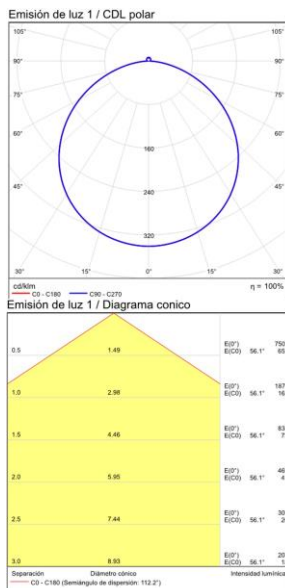

Koe

P385263N

LED 1x45W 5500lm

IMÁGENES / IMAGES / IMAGES

TIPO	TYPE	TYPE
Plafón	Ceiling lamp	Plafonnier
ACABADO	FINISH	FINITION
Negro Texturado	Textured Black	Noir Texturé
MATERIAL	MATERIAL	MATIÈRE
Acrílico/PMMA	Acrylic/PMMA	Acrylique/PMMA
DETALLES	DETAILS	DÉTAILS
Regulable Kelvin	Dimmable Kelvin	Régulateur Kelvin

DETALLES / DETAILS / DÉTAILS

MEDIDAS / MEASURES

	Length (mm)	Width (mm)	Height (mm)	KG	Gross (Kg)	Net (Kg)
	605	605	30	Weight 1	3,18	2,73
	0	0	0	Weight 2	0,00	0,00