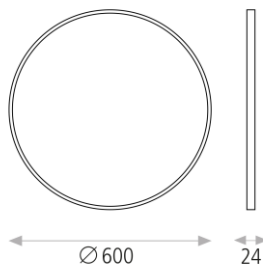

Koe

P385263N

LED 1x45W 5500lm

IMÁGENES / IMAGES / IMAGES

TIPO	TYPE	TYPE
Plafón	Ceiling lamp	Plafonnier
ACABADO	FINISH	FINITION
Negro Texturado	Textured Black	Noir Texturé
MATERIAL	MATERIAL	MATIÈRE
Acrílico/PMMA	Acrylic/PMMA	Acrylique/PMMA
DETALLES	DETAILS	DÉTAILS
Regulable Kelvin	Dimmable Kelvin	Régulateur Kelvin

DETALLES / DETAILS / DÉTAILS

MEDIDAS / MEASURES

	Length (mm)	Width (mm)	Height (mm)	KG	Gross (Kg)	Net (Kg)
	605	605	30	Weight 1	3,18	2,73
	0	0	0	Weight 2	0,00	0,00