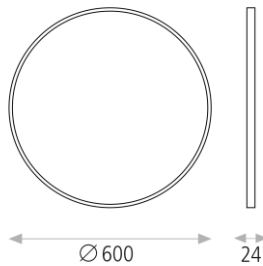

Koe

P3852601N

LED 1x45W 3000K 5500lm

IMÁGENES / IMAGES / IMAGES

TIPO	TYPE	TYPE
Plafón	Ceiling lamp	Plafonnier
ACABADO	FINISH	FINITION
Negro Texturado	Textured Black	Noir Texturé
MATERIAL	MATERIAL	MATIÈRE
Acrílico/PMMA	Acrylic/PMMA	Acrylique/PMMA
DETALLES	DETAILS	DÉTAILS

DETALLES / DETAILS / DÉTAILS

LED

MEDIDAS / MEASURES

	Length (mm)	Width (mm)	Height (mm)	KG	Gross (Kg)	Net (Kg)
 Box 1	605	605	30	Weight 1	3,18	2,73
Box 2	0	0	0	Weight 2	0,00	0,00