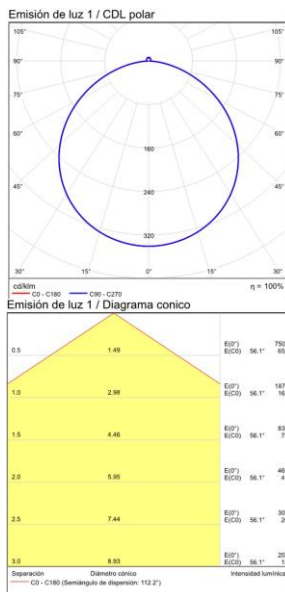

Koe

P3852601N

LED 1x45W 3000K 5500lm

IMÁGENES / IMAGES / IMAGES

TIPO	TYPE	TYPE
Plafón	Ceiling lamp	Plafonnier
ACABADO	FINISH	FINITION
Negro Texturado	Textured Black	Noir Texturé
MATERIAL	MATERIAL	MATIÈRE
Acrílico/PMMA	Acrylic/PMMA	Acrylique/PMMA
DETALLES	DETAILS	DÉTAILS

DETALLES / DETAILS / DÉTAILS

LED

MEDIDAS / MEASURES

	Length (mm)	Width (mm)	Height (mm)	KG	Gross (Kg)	Net (Kg)
 Box 1	605	605	30	Weight 1	3,18	2,73
Box 2	0	0	0	Weight 2	0,00	0,00