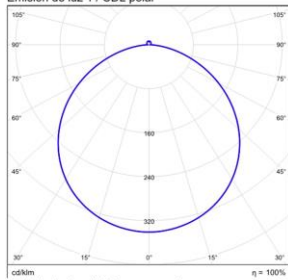

Koe

P385243N

LED 1x36W 4400lm

IMÁGENES / IMAGES / IMAGES

Emisión de luz 1 / CDL polar

Emisión de luz 1 / Diagrama conico

TIPO	TYPE	TYPE
Plafón	Ceiling lamp	Plafonnier
ACABADO	FINISH	FINITION
Negro Texturado	Textured Black	Noir Texturé
MATERIAL	MATERIAL	MATIÈRE
Acrílico/PMMA	Acrylic/PMMA	Acrylique/PMMA
DETALLES	DETAILS	DÉTAILS
Regulable Kelvin	Dimmable Kelvin	Régulateur Kelvin

DETALLES / DETAILS / DÉTAILS

MEDIDAS / MEASURES

	Length (mm)	Width (mm)	Height (mm)	KG	Gross (Kg)	Net (Kg)
	485	485	30	Weight 1	2,04	1,74
	0	0	0	Weight 2	0,00	0,00