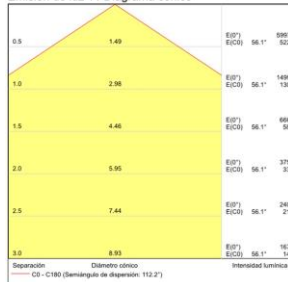

Koe

P385243N

LED 1x36W 4400lm

IMÁGENES / IMAGES / IMAGES

Emisión de luz 1 / CDL polar

Emisión de luz 1 / Diagrama conico

TIPO	TYPE	TYPE
Plafón	Ceiling lamp	Plafonnier
ACABADO	FINISH	FINITION
Negro Texturado	Textured Black	Noir Texturé
MATERIAL	MATERIAL	MATIÈRE
Acrílico/PMMA	Acrylic/PMMA	Acrylique/PMMA
DETALLES	DETAILS	DÉTAILS
Regulable Kelvin	Dimmable Kelvin	Régulateur Kelvin

DETALLES / DETAILS / DÉTAILS

MEDIDAS / MEASURES

	Length (mm)	Width (mm)	Height (mm)	KG	Gross (Kg)	Net (Kg)
	485	485	30	Weight 1	2,04	1,74
	0	0	0	Weight 2	0,00	0,00