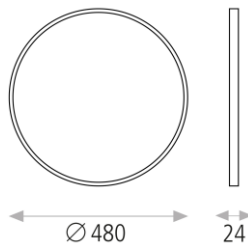

Koe

P385243N

LED 1x36W 4400lm

IMÁGENES / IMAGES / IMAGES

Emisión de luz 1 / CDL polar

Emisión de luz 1 / Diagrama conico

TIPO	TYPE	TYPE
Plafón	Ceiling lamp	Plafonnier
ACABADO	FINISH	FINITION
Negro Texturado	Textured Black	Noir Texturé
MATERIAL	MATERIAL	MATIÈRE
Acrílico/PMMA	Acrylic/PMMA	Acrylique/PMMA
DETALLES	DETAILS	DÉTAILS
Regulable Kelvin	Dimmable Kelvin	Régulateur Kelvin

DETALLES / DETAILS / DÉTAILS

MEDIDAS / MEASURES

	Length (mm)	Width (mm)	Height (mm)	KG	Gross (Kg)	Net (Kg)
	485	485	30	Weight 1	2,04	1,74
	0	0	0	Weight 2	0,00	0,00