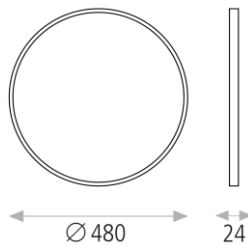

Koe

P3852401N

LED 1x36W 3000K 4400lm

IMÁGENES / IMAGES / IMAGES

Emisión de luz 1 / CDL polar

Emisión de luz 1 / Diagrama conico

TIPO	TYPE	TYPE
Plafón	Ceiling lamp	Plafonnier
ACABADO	FINISH	FINITION
Negro Texturado	Textured Black	Noir Texturé
MATERIAL	MATERIAL	MATIÈRE
Acrílico/PMMA	Acrylic/PMMA	Acrylique/PMMA
DETALLES	DETAILS	DÉTAILS

DETALLES / DETAILS / DÉTAILS

LED

MEDIDAS / MEASURES

	Length (mm)	Width (mm)	Height (mm)	KG	Gross (Kg)	Net (Kg)
 Box 1	485	485	30	Weight 1	2,04	1,74
Box 2	0	0	0	Weight 2	0,00	0,00