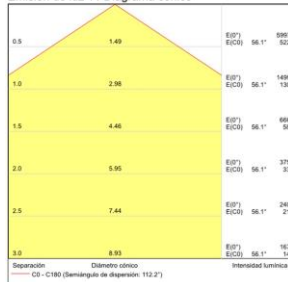

Koe

P3852401N

LED 1x36W 3000K 4400lm

IMÁGENES / IMAGES / IMAGES

Emisión de luz 1 / CDL polar

Emisión de luz 1 / Diagrama conico

TIPO	TYPE	TYPE
Plafón	Ceiling lamp	Plafonnier
ACABADO	FINISH	FINITION
Negro Texturado	Textured Black	Noir Texturé
MATERIAL	MATERIAL	MATIÈRE
Acrílico/PMMA	Acrylic/PMMA	Acrylique/PMMA
DETALLES	DETAILS	DÉTAILS

DETALLES / DETAILS / DÉTAILS

LED

MEDIDAS / MEASURES

	Length (mm)	Width (mm)	Height (mm)	KG	Gross (Kg)	Net (Kg)
 Box 1	485	485	30	Weight 1	2,04	1,74
Box 2	0	0	0	Weight 2	0,00	0,00