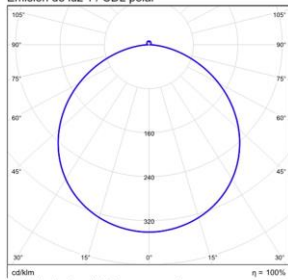

Koe

P3852401N

LED 1x36W 3000K 4400lm

IMÁGENES / IMAGES / IMAGES

Emisión de luz 1 / CDL polar

Emisión de luz 1 / Diagrama conico

TIPO	TYPE	TYPE
Plafón	Ceiling lamp	Plafonnier
ACABADO	FINISH	FINITION
Negro Texturado	Textured Black	Noir Texturé
MATERIAL	MATERIAL	MATIÈRE
Acrílico/PMMA	Acrylic/PMMA	Acrylique/PMMA
DETALLES	DETAILS	DÉTAILS

DETALLES / DETAILS / DÉTAILS

LED

MEDIDAS / MEASURES

	Length (mm)	Width (mm)	Height (mm)	KG	Gross (Kg)	Net (Kg)
 Box 1	485	485	30	Weight 1	2,04	1,74
Box 2	0	0	0	Weight 2	0,00	0,00