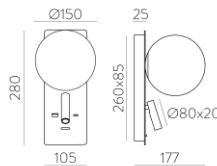

IMÁGENES / IMAGES / IMAGES

TIPO	TYPE	TYPE
Aplicue	Wall Lamp	Applique
ACABADO	FINISH	FINITION
Niquel Mate/Opal	Nickel Mat/Opal	Nickel Mate/Opal
MATERIAL	MATERIAL	MATIÈRE
Aluminio/Vidrio/Hierro/PM	Aluminium/Glass/Iron/PMI	Aluminium/Verre/Fer/PMI
DETALLES	DETAILS	DÉTAILS
CON USBC	WITH USBC	AVEC USBC