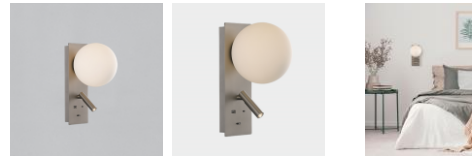

### IMÁGENES / IMAGES / IMAGES

TIPO	TYPE	TYPE
Aplicue	Wall Lamp	Applique
ACABADO	FINISH	FINITION
Niquel Mate/Opal	Nickel Mat/Opal	Nickel Mate/Opal
MATERIAL	MATERIAL	MATIÈRE
Aluminio/Vidrio/Hierro/PM	Aluminium/Glass/Iron/PMI	Aluminium/Verre/Fer/PMI
DETALLES	DETAILS	DÉTAILS
CON USBC	WITH USBC	AVEC USBC