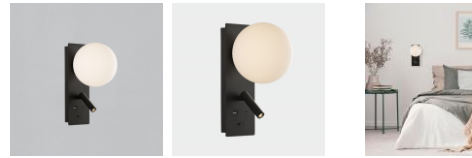

Kin

A8169290N

LED 1x8W 2700K 370lm + 1x3W 2700K 285lm

IMÁGENES / IMAGES / IMAGES

TIPO	TYPE	TYPE
Aplicue	Wall Lamp	Applique
ACABADO	FINISH	FINITION
Negro Texturado/Opal	Textured Black/Opal	Noir Texturé/Opal
MATERIAL	MATERIAL	MATIÈRE
Aluminio/Vidrio/Hierro/PM	Aluminium/Glass/Iron/PM	Aluminium/Verre/Fer/PM
DETALLES	DETAILS	DÉTAILS
CON USBC	WITH USBC	AVEC USBC