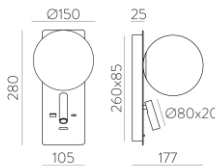

Kin

A8169290N

LED 1x8W 2700K 370lm + 1x3W 2700K 285lm

IMÁGENES / IMAGES / IMAGES

TIPO	TYPE	TYPE
Aplicue	Wall Lamp	Applique
ACABADO	FINISH	FINITION
Negro Texturado/Opal	Textured Black/Opal	Noir Texturé/Opal
MATERIAL	MATERIAL	MATIÈRE
Aluminio/Vidrio/Hierro/PM	Aluminium/Glass/Iron/PM	Aluminium/Verre/Fer/PM
DETALLES	DETAILS	DÉTAILS
CON USBC	WITH USBC	AVEC USBC

DETALLES / DETAILS / DÉTAILS

MEDIDAS / MEASURES

	Length (mm)	Width (mm)	Height (mm)	KG	Gross (Kg)	Net (Kg)
Box 1	330	235	240	Weight 1	1,30	1,06
Box 2	0	0	0	Weight 2	0,00	0,00