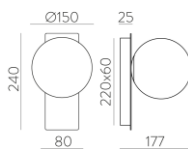

Kin

A8169191NDT

LED 1x8W 2700K 370lm

IMÁGENES / IMAGES / IMAGES

TIPO	TYPE	TYPE
Aplicue	Wall Lamp	Applique
ACABADO	FINISH	FINITION
Negro Texturado/Opal	Textured Black/Opal	Noir Texturé/Opal
MATERIAL	MATERIAL	MATIÈRE
Aluminio/Vidrio/Hierro/PM	Aluminium/Glass/Iron/PMI	Aluminium/Verre/Fer/PMI
DETALLES	DETAILS	DÉTAILS

DETALLES / DETAILS / DÉTAILS

MEDIDAS / MEASURES

	Length (mm)	Width (mm)	Height (mm)		Gross (Kg)	Net (Kg)
Box 1	330	235	240	Weight 1	1,30	1,06
Box 2	0	0	0	Weight 2	0,00	0,00