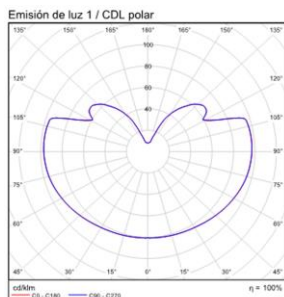

Kin

A8169191NDT

LED 1x8W 2700K 370lm

IMÁGENES / IMAGES / IMAGES

TIPO	TYPE	TYPE
Aplicue	Wall Lamp	Applique
ACABADO	FINISH	FINITION
Negro Texturado/Opal	Textured Black/Opal	Noir Texturé/Opal
MATERIAL	MATERIAL	MATIÈRE
Aluminio/Vidrio/Hierro/PM	Aluminium/Glass/Iron/PMI	Aluminium/Verre/Fer/PMI
DETALLES	DETAILS	DÉTAILS

DETALLES / DETAILS / DÉTAILS

MEDIDAS / MEASURES

	Length (mm)	Width (mm)	Height (mm)		Gross (Kg)	Net (Kg)
Box 1	330	235	240	Weight 1	1,30	1,06
Box 2	0	0	0	Weight 2	0,00	0,00