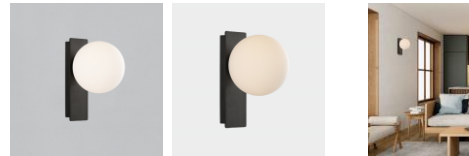

Kin

A8169191NDT

LED 1x8W 2700K 370lm

IMÁGENES / IMAGES / IMAGES

TIPO	TYPE	TYPE
Aplicue	Wall Lamp	Applique
ACABADO	FINISH	FINITION
Negro Texturado/Opal	Textured Black/Opal	Noir Texturé/Opal
MATERIAL	MATERIAL	MATIÈRE
Aluminio/Vidrio/Hierro/PM	Aluminium/Glass/Iron/PMI	Aluminium/Verre/Fer/PMI
DETALLES	DETAILS	DÉTAILS