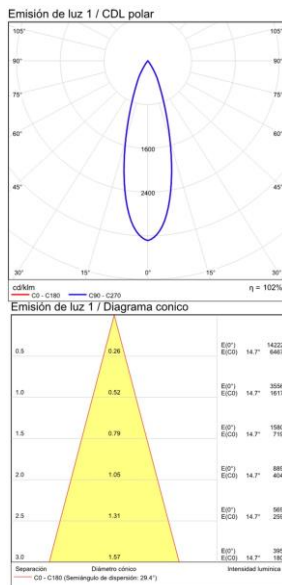

Kidal

E3771390NDT

LED COB 1x20W 2700K 1680lm

IMÁGENES / IMAGES / IMAGES

TIPO	TYPE	TYPE
Empotrable	Recessed	Encastré
ACABADO	FINISH	FINITION
Negro Texturado	Textured Black	Noir Texturé
MATERIAL	MATERIAL	MATIÈRE
Aluminio/Polycarbonato	aluminium/Polycarbonat	aluminium/Polycarbonat
DETALLES	DETAILS	DÉTAILS

DETALLES / DETAILS / DÉTAILS

MEDIDAS / MEASURES

	Length (mm)	Width (mm)	Height (mm)	KG	Gross (Kg)	Net (Kg)
Box 1	145	135	130	Weight 1	0,59	0,53
Box 2	0	0	0	Weight 2	0,00	0,00