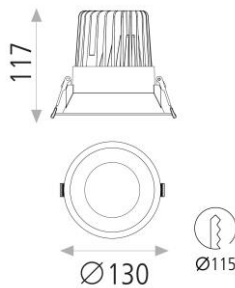

Kidal

E3771390NDT

LED COB 1x20W 2700K 1680lm

IMÁGENES / IMAGES / IMAGES

TIPO	TYPE	TYPE
Empotrable	Recessed	Encastré
ACABADO	FINISH	FINITION
Negro Texturado	Textured Black	Noir Texturé
MATERIAL	MATERIAL	MATIÈRE
Aluminio/Polycarbonato	aluminium/Polycarbonat	aluminium/Polycarbonat
DETALLES	DETAILS	DÉTAILS

DETALLES / DETAILS / DÉTAILS

MEDIDAS / MEASURES

	Length (mm)	Width (mm)	Height (mm)	KG	Gross (Kg)	Net (Kg)
Box 1	145	135	130	Weight 1	0,59	0,53
Box 2	0	0	0	Weight 2	0,00	0,00