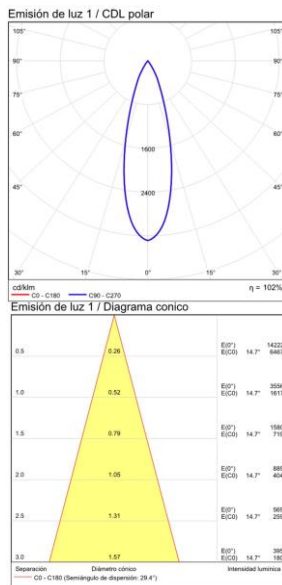

Kidal

E3771390NDP

LED COB 1x20W 2700K 1680lm

IMÁGENES / IMAGES / IMAGES

TIPO	TYPE	TYPE
Empotrable	Recessed	Encastré
ACABADO	FINISH	FINITION
Negro Texturado	Textured Black	Noir Texturé
MATERIAL	MATERIAL	MATIÈRE
Aluminio/Polycarbonato	aluminium/Polycarbonat	aluminium/Polycarbonat
DETALLES	DETAILS	DÉTAILS

DETALLES / DETAILS / DÉTAILS

MEDIDAS / MEASURES

	Length (mm)	Width (mm)	Height (mm)	KG	Gross (Kg)	Net (Kg)
	145	135	130	Weight 1	0,59	0,53
	0	0	0	Weight 2	0,00	0,00