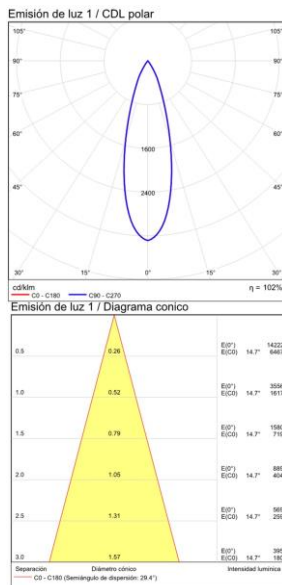

Kidal

E3771390N

LED COB 1x20W 2700K 1680lm

IMÁGENES / IMAGES / IMAGES

TIPO	TYPE	TYPE
Empotrable	Recessed	Encastré
ACABADO	FINISH	FINITION
Negro Texturado	Textured Black	Noir Texturé
MATERIAL	MATERIAL	MATIÈRE
Aluminio/Polycarbonato aluminium/Polycarbonat aluminium/Polycarbonat		
DETALLES	DETAILS	DÉTAILS

DETALLES / DETAILS / DÉTAILS

LED

MEDIDAS / MEASURES

	Length (mm)	Width (mm)	Height (mm)	KG	Gross (Kg)	Net (Kg)
	145	135	130	Weight 1	0,59	0,53
	0	0	0	Weight 2	0,00	0,00