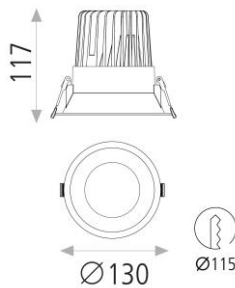

Kidal

E3771390N

LED COB 1x20W 2700K 1680lm

IMÁGENES / IMAGES / IMAGES

TIPO	TYPE	TYPE
Empotrable	Recessed	Encastré
ACABADO	FINISH	FINITION
Negro Texturado	Textured Black	Noir Texturé
MATERIAL	MATERIAL	MATIÈRE
Aluminio/Polycarbonato aluminium/Polycarbonat aluminium/Polycarbonat		
DETALLES	DETAILS	DÉTAILS

DETALLES / DETAILS / DÉTAILS

LED

MEDIDAS / MEASURES

	Length (mm)	Width (mm)	Height (mm)	KG	Gross (Kg)	Net (Kg)
	145	135	130	Weight 1	0,59	0,53
	0	0	0	Weight 2	0,00	0,00