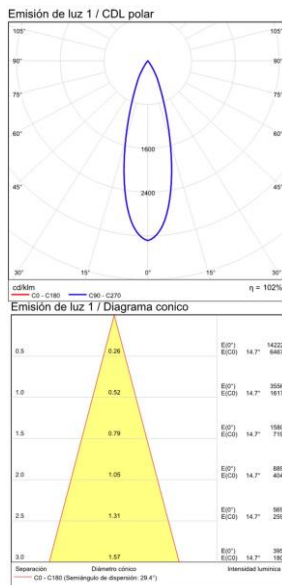

Kidal

E3771390BDT

LED COB 1x20W 2700K 1680lm

IMÁGENES / IMAGES / IMAGES

TIPO	TYPE	TYPE
Empotrable	Recessed	Encastré
ACABADO	FINISH	FINITION
Blanco texturado	Textured White	Blanc Texturé
MATERIAL	MATERIAL	MATIÈRE
Aluminio/Polycarbonato	aluminium/Polycarbonat	aluminium/Polycarbonat
DETALLES	DETAILS	DÉTAILS

DETALLES / DETAILS / DÉTAILS

MEDIDAS / MEASURES

	Length (mm)	Width (mm)	Height (mm)	KG	Gross (Kg)	Net (Kg)
	145	135	130	Weight 1	0,58	0,52
	0	0	0	Weight 2	0,00	0,00