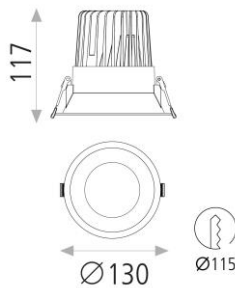

Kidal

E3771390BDT

LED COB 1x20W 2700K 1680lm

IMÁGENES / IMAGES / IMAGES

TIPO	TYPE	TYPE
Empotrable	Recessed	Encastré
ACABADO	FINISH	FINITION
Blanco texturado	Textured White	Blanc Texturé
MATERIAL	MATERIAL	MATIÈRE
Aluminio/Polycarbonato	aluminium/Polycarbonat	aluminium/Polycarbonat
DETALLES	DETAILS	DÉTAILS

DETALLES / DETAILS / DÉTAILS

MEDIDAS / MEASURES

	Length (mm)	Width (mm)	Height (mm)	KG	Gross (Kg)	Net (Kg)
	145	135	130	Weight 1	0,58	0,52
	0	0	0	Weight 2	0,00	0,00