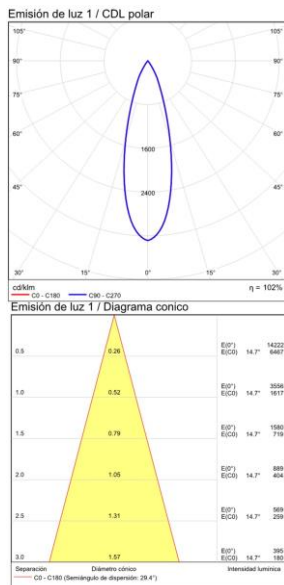

Kidal

E3771390BDP

LED COB 1x20W 2700K 1680lm

IMÁGENES / IMAGES / IMAGES

TIPO	TYPE	TYPE
Empotrable	Recessed	Encastré
ACABADO	FINISH	FINITION
Blanco texturado	Textured White	Blanc Texturé
MATERIAL	MATERIAL	MATIÈRE
Aluminio/Polycarbonato	aluminium/Polycarbonat	aluminium/Polycarbonat
DETALLES	DETAILS	DÉTAILS

DETALLES / DETAILS / DÉTAILS

MEDIDAS / MEASURES

	Length (mm)	Width (mm)	Height (mm)	KG	Gross (Kg)	Net (Kg)
	145	135	130	Weight 1	0,58	0,52
	0	0	0	Weight 2	0,00	0,00