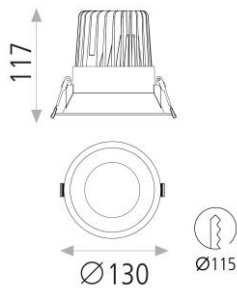

Kidal

E3771390BDP

LED COB 1x20W 2700K 1680lm

IMÁGENES / IMAGES / IMAGES

TIPO	TYPE	TYPE
Empotrable	Recessed	Encastré
ACABADO	FINISH	FINITION
Blanco texturado	Textured White	Blanc Texturé
MATERIAL	MATERIAL	MATIÈRE
Aluminio/Polycarbonato	aluminium/Polycarbonat	aluminium/Polycarbonat
DETALLES	DETAILS	DÉTAILS

DETALLES / DETAILS / DÉTAILS

MEDIDAS / MEASURES

	Length (mm)	Width (mm)	Height (mm)	KG	Gross (Kg)	Net (Kg)
	145	135	130	Weight 1	0,58	0,52
	0	0	0	Weight 2	0,00	0,00