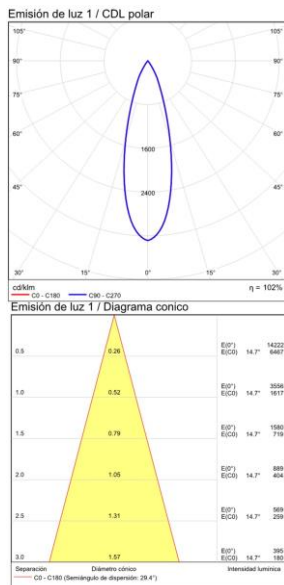

Kidal

E3771390B

LED COB 1x20W 2700K 1680lm

IMÁGENES / IMAGES / IMAGES

TIPO	TYPE	TYPE
Empotrable	Recessed	Encastré
ACABADO	FINISH	FINITION
Blanco texturado	Textured White	Blanc Texturé
MATERIAL	MATERIAL	MATIÈRE
Aluminio/Polycarbonato	aluminium/Polycarbonat	aluminium/Polycarbonat
DETALLES	DETAILS	DÉTAILS

DETALLES / DETAILS / DÉTAILS

LED

MEDIDAS / MEASURES

	Length (mm)	Width (mm)	Height (mm)	KG	Gross (Kg)	Net (Kg)
 Box 1	145	135	130	Weight 1	0,59	0,53
Box 2	0	0	0	Weight 2	0,00	0,00