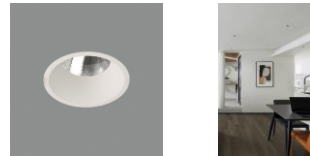

Kidal

E3771390B

LED COB 1x20W 2700K 1680lm

IMÁGENES / IMAGES / IMAGES

TIPO	TYPE	TYPE
Empotrable	Recessed	Encastré
ACABADO	FINISH	FINITION
Blanco texturado	Textured White	Blanc Texturé
MATERIAL	MATERIAL	MATIÈRE
Aluminio/Polycarbonato	aluminium/Polycarbonat	aluminium/Polycarbonat
DETALLES	DETAILS	DÉTAILS