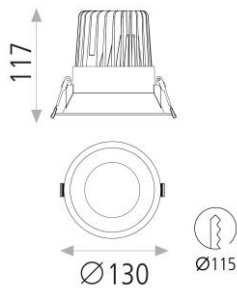

Kidal

E3771390B

LED COB 1x20W 2700K 1680lm

IMÁGENES / IMAGES / IMAGES

TIPO	TYPE	TYPE
Empotrable	Recessed	Encastré
ACABADO	FINISH	FINITION
Blanco texturado	Textured White	Blanc Texturé
MATERIAL	MATERIAL	MATIÈRE
Aluminio/Polycarbonato	aluminium/Polycarbonat	aluminium/Polycarbonat
DETALLES	DETAILS	DÉTAILS

DETALLES / DETAILS / DÉTAILS

LED

MEDIDAS / MEASURES

	Length (mm)	Width (mm)	Height (mm)	KG	Gross (Kg)	Net (Kg)
 Box 1	145	135	130	Weight 1	0,59	0,53
Box 2	0	0	0	Weight 2	0,00	0,00