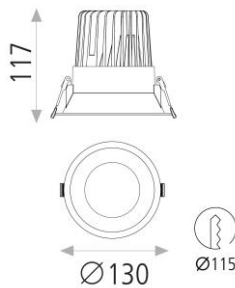

Kidal

E3771310NDT

LED COB 1x20W 4000K 1988lm

IMÁGENES / IMAGES / IMAGES

TIPO	TYPE	TYPE
Empotrable	Recessed	Encastré
ACABADO	FINISH	FINITION
Negro Texturado	Textured Black	Noir Texturé
MATERIAL	MATERIAL	MATIÈRE
Aluminio/Polycarbonato	aluminium/Polycarbonat	aluminium/Polycarbonat
DETALLES	DETAILS	DÉTAILS

DETALLES / DETAILS / DÉTAILS

MEDIDAS / MEASURES

	Length (mm)	Width (mm)	Height (mm)	KG	Gross (Kg)	Net (Kg)
	145	135	130	Weight 1	0,53	0,47
	0	0	0	Weight 2	0,00	0,00