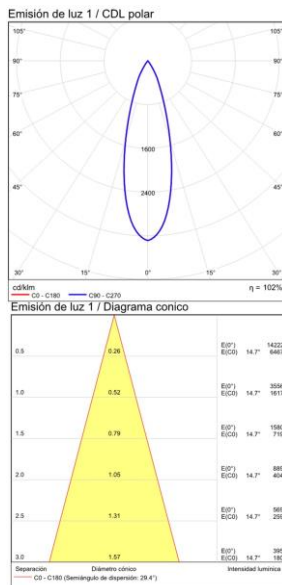

Kidal

E3771310NDT

LED COB 1x20W 4000K 1988lm

IMÁGENES / IMAGES / IMAGES

TIPO	TYPE	TYPE
Empotrable	Recessed	Encastré
ACABADO	FINISH	FINITION
Negro Texturado	Textured Black	Noir Texturé
MATERIAL	MATERIAL	MATIÈRE
Aluminio/Polycarbonato	aluminium/Polycarbonat	aluminium/Polycarbonat
DETALLES	DETAILS	DÉTAILS

DETALLES / DETAILS / DÉTAILS

MEDIDAS / MEASURES

	Length (mm)	Width (mm)	Height (mm)	KG	Gross (Kg)	Net (Kg)
	145	135	130	Weight 1	0,53	0,47
	0	0	0	Weight 2	0,00	0,00