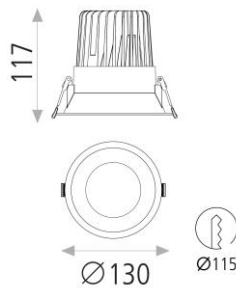

## IMÁGENES / IMAGES / IMAGES

TIPO	TYPE	TYPE
Empotrable	Recessed	Encastré
ACABADO	FINISH	FINITION
Negro Texturado	Textured Black	Noir Texturé
MATERIAL	MATERIAL	MATIÈRE
Aluminio/Polycarbonato aluminium/Polycarbonat aluminium/Polycarbonat		
DETALLES	DETAILS	DÉTAILS

## MEDIDAS / MEASURES

	Length (mm)	Width (mm)	Height (mm)	KG	Gross (Kg)	Net (Kg)
	145	135	130	Weight 1	0,53	0,47
	0	0	0	Weight 2	0,00	0,00