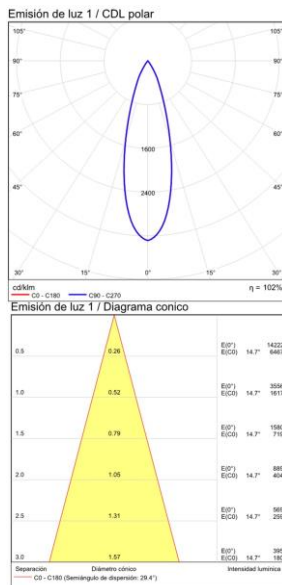

TIPO	TYPE	TYPE
Empotrable	Recessed	Encastré
ACABADO	FINISH	FINITION
Negro Texturado	Textured Black	Noir Texturé
MATERIAL	MATERIAL	MATIÈRE
Aluminio/Polycarbonato aluminium/Polycarbonat aluminium/Polycarbonat		
DETALLES	DETAILS	DÉTAILS

DETALLES / DETAILS / DÉTAILS

MEDIDAS / MEASURES

	Length (mm)	Width (mm)	Height (mm)	KG	Gross (Kg)	Net (Kg)
	145	135	130	Weight 1	0,53	0,47
	0	0	0	Weight 2	0,00	0,00