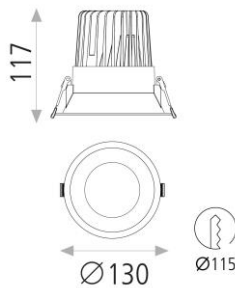

## IMÁGENES / IMAGES / IMAGES

TIPO	TYPE	TYPE
Empotrable	Recessed	Encastré
ACABADO	FINISH	FINITION
Negro Texturado	Textured Black	Noir Texturé
MATERIAL	MATERIAL	MATIÈRE
Aluminio/Polycarbonato	aluminium/Polycarbonat	aluminium/Polycarbonat
DETALLES	DETAILS	DÉTAILS

## MEDIDAS / MEASURES

	Length (mm)	Width (mm)	Height (mm)	KG	Gross (Kg)	Net (Kg)
	145	135	130	Weight 1	0,59	0,53
	0	0	0	Weight 2	0,00	0,00