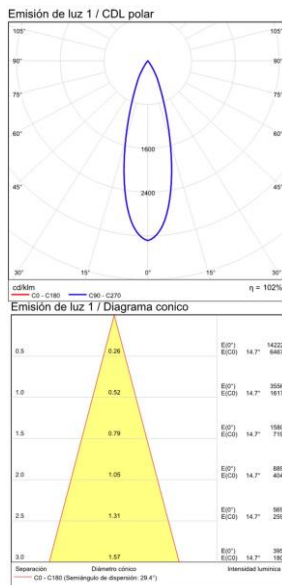

TIPO	TYPE	TYPE
Empotrable	Recessed	Encastré
ACABADO	FINISH	FINITION
Negro Texturado	Textured Black	Noir Texturé
MATERIAL	MATERIAL	MATIÈRE
Aluminio/Polycarbonato	aluminium/Polycarbonat	aluminium/Polycarbonat
DETALLES	DETAILS	DÉTAILS

DETALLES / DETAILS / DÉTAILS

LED

MEDIDAS / MEASURES

	Length (mm)	Width (mm)	Height (mm)	KG	Gross (Kg)	Net (Kg)
	145	135	130	Weight 1	0,59	0,53
	0	0	0	Weight 2	0,00	0,00