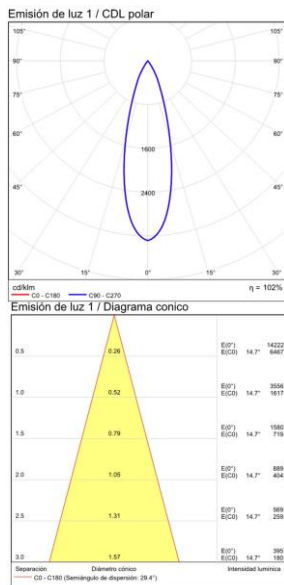

Kidal

E3771310BDT

LED COB 1x20W 4000K 1988lm

IMÁGENES / IMAGES / IMAGES

TIPO	TYPE	TYPE
Empotrable	Recessed	Encastré
ACABADO	FINISH	FINITION
Blanco texturado	Textured White	Blanc Texturé
MATERIAL	MATERIAL	MATIÈRE
Aluminio/Polycarbonato	aluminium/Polycarbonat	aluminium/Polycarbonat
DETALLES	DETAILS	DÉTAILS

DETALLES / DETAILS / DÉTAILS

MEDIDAS / MEASURES

	Length (mm)	Width (mm)	Height (mm)	KG	Gross (Kg)	Net (Kg)
	145	135	130	Weight 1	0,53	0,47
	0	0	0	Weight 2	0,00	0,00