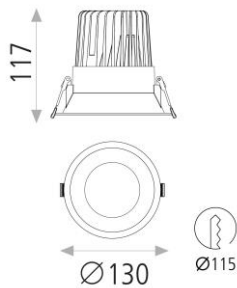

Kidal

E3771310BDT

LED COB 1x20W 4000K 1988lm

IMÁGENES / IMAGES / IMAGES

TIPO	TYPE	TYPE
Empotrable	Recessed	Encastré
ACABADO	FINISH	FINITION
Blanco texturado	Textured White	Blanc Texturé
MATERIAL	MATERIAL	MATIÈRE
Aluminio/Polycarbonato	aluminium/Polycarbonat	aluminium/Polycarbonat
DETALLES	DETAILS	DÉTAILS

DETALLES / DETAILS / DÉTAILS

MEDIDAS / MEASURES

	Length (mm)	Width (mm)	Height (mm)	KG	Gross (Kg)	Net (Kg)
	145	135	130	Weight 1	0,53	0,47
	0	0	0	Weight 2	0,00	0,00