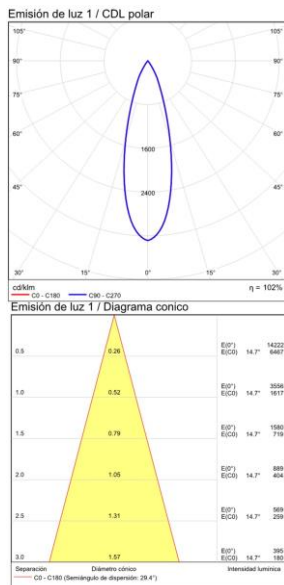

Kidal

E3771310BDP

LED COB 1x20W 4000K 1988lm

IMÁGENES / IMAGES / IMAGES

TIPO	TYPE	TYPE
Empotrable	Recessed	Encastré
ACABADO	FINISH	FINITION
Blanco texturado	Textured White	Blanc Texturé
MATERIAL	MATERIAL	MATIÈRE
Aluminio/Polycarbonato	aluminium/Polycarbonat	aluminium/Polycarbonat
DETALLES	DETAILS	DÉTAILS

DETALLES / DETAILS / DÉTAILS

MEDIDAS / MEASURES

	Length (mm)	Width (mm)	Height (mm)	KG	Gross (Kg)	Net (Kg)
	145	135	130	Weight 1	0,53	0,47
	0	0	0	Weight 2	0,00	0,00