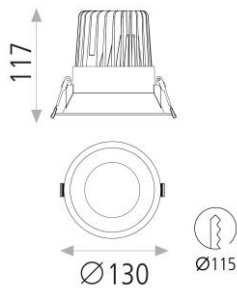

Kidal

E3771310BDP

LED COB 1x20W 4000K 1988lm

IMÁGENES / IMAGES / IMAGES

TIPO	TYPE	TYPE
Empotrable	Recessed	Encastré
ACABADO	FINISH	FINITION
Blanco texturado	Textured White	Blanc Texturé
MATERIAL	MATERIAL	MATIÈRE
Aluminio/Polycarbonato	aluminium/Polycarbonat	aluminium/Polycarbonat
DETALLES	DETAILS	DÉTAILS

DETALLES / DETAILS / DÉTAILS

MEDIDAS / MEASURES

	Length (mm)	Width (mm)	Height (mm)	KG	Gross (Kg)	Net (Kg)
	145	135	130	Weight 1	0,53	0,47
	0	0	0	Weight 2	0,00	0,00