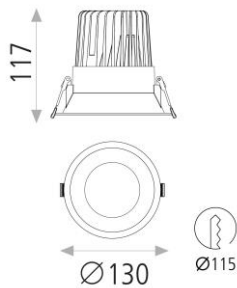

Kidal

E3771310B

LED COB 1x20W 4000K 1988lm

IMÁGENES / IMAGES / IMAGES

TIPO	TYPE	TYPE
Empotrable	Recessed	Encastré
ACABADO	FINISH	FINITION
Blanco texturado	Textured White	Blanc Texturé
MATERIAL	MATERIAL	MATIÈRE
Aluminio/Polycarbonato	aluminium/Polycarbonat	aluminium/Polycarbonat
DETALLES	DETAILS	DÉTAILS

DETALLES / DETAILS / DÉTAILS

LED

MEDIDAS / MEASURES

	Length (mm)	Width (mm)	Height (mm)	KG	Gross (Kg)	Net (Kg)
	145	135	130	Weight 1	0,59	0,53
	0	0	0	Weight 2	0,00	0,00