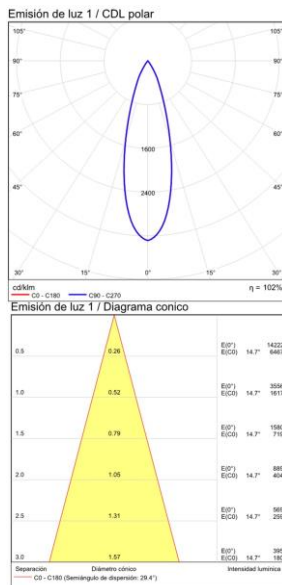

Kidal

E3771310B

LED COB 1x20W 4000K 1988lm

IMÁGENES / IMAGES / IMAGES

TIPO	TYPE	TYPE
Empotrable	Recessed	Encastré
ACABADO	FINISH	FINITION
Blanco texturado	Textured White	Blanc Texturé
MATERIAL	MATERIAL	MATIÈRE
Aluminio/Polycarbonato	aluminium/Polycarbonat	aluminium/Polycarbonat
DETALLES	DETAILS	DÉTAILS

DETALLES / DETAILS / DÉTAILS

LED

MEDIDAS / MEASURES

	Length (mm)	Width (mm)	Height (mm)	KG	Gross (Kg)	Net (Kg)
	145	135	130	Weight 1	0,59	0,53
	0	0	0	Weight 2	0,00	0,00