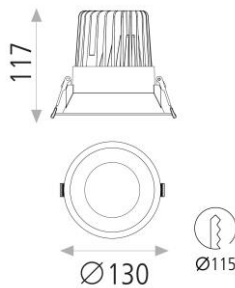

Kidal

E3771300NDT

LED COB 1x20W 3000K 1830lm

IMÁGENES / IMAGES / IMAGES

TIPO	TYPE	TYPE
Empotrable	Recessed	Encastré
ACABADO	FINISH	FINITION
Negro Texturado	Textured Black	Noir Texturé
MATERIAL	MATERIAL	MATIÈRE
Aluminio/Polycarbonato	aluminium/Polycarbonat	aluminium/Polycarbonat
DETALLES	DETAILS	DÉTAILS

DETALLES / DETAILS / DÉTAILS

MEDIDAS / MEASURES

	Length (mm)	Width (mm)	Height (mm)	KG	Gross (Kg)	Net (Kg)
	145	135	130	Weight 1	0,53	0,47
	0	0	0	Weight 2	0,00	0,00