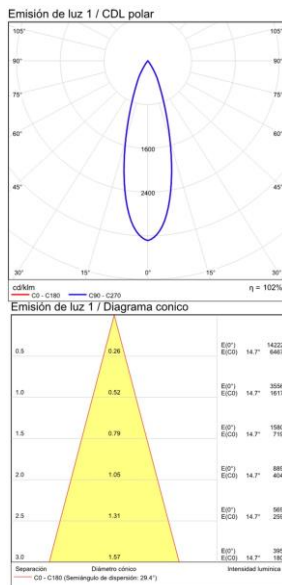

Kidal

E3771300NDT

LED COB 1x20W 3000K 1830lm

IMÁGENES / IMAGES / IMAGES

TIPO	TYPE	TYPE
Empotrable	Recessed	Encastré
ACABADO	FINISH	FINITION
Negro Texturado	Textured Black	Noir Texturé
MATERIAL	MATERIAL	MATIÈRE
Aluminio/Polycarbonato	aluminium/Polycarbonat	aluminium/Polycarbonat
DETALLES	DETAILS	DÉTAILS

DETALLES / DETAILS / DÉTAILS

MEDIDAS / MEASURES

	Length (mm)	Width (mm)	Height (mm)	KG	Gross (Kg)	Net (Kg)
	145	135	130	Weight 1	0,53	0,47
	0	0	0	Weight 2	0,00	0,00