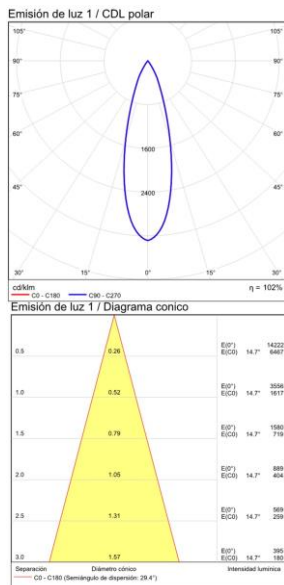

Kidal

E3771300NDP

LED COB 1x20W 3000K 1830lm

IMÁGENES / IMAGES / IMAGES

| TIPO | TYPE | TYPE |
|------------------------|------------------------|------------------------|
| Empotrable | Recessed | Encastré |
| ACABADO | FINISH | FINITION |
| Negro Texturado | Textured Black | Noir Texturé |
| MATERIAL | MATERIAL | MATIÈRE |
| Aluminio/Polycarbonato | aluminium/Polycarbonat | aluminium/Polycarbonat |
| DETALLES | DETAILS | DÉTAILS |

DETALLES / DETAILS / DÉTAILS

MEDIDAS / MEASURES

| | Length (mm) | Width (mm) | Height (mm) | KG | Gross (Kg) | Net (Kg) |
|-------|-------------|------------|-------------|----------|------------|----------|
| Box 1 | 145 | 135 | 130 | Weight 1 | 0,53 | 0,47 |
| Box 2 | 0 | 0 | 0 | Weight 2 | 0,00 | 0,00 |