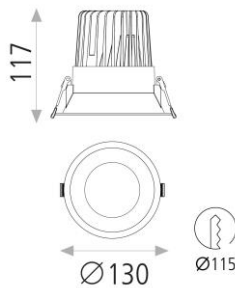

Kidal

E3771300NDP

LED COB 1x20W 3000K 1830lm

IMÁGENES / IMAGES / IMAGES

| TIPO | TYPE | TYPE |
|------------------------|------------------------|------------------------|
| Empotrable | Recessed | Encastré |
| ACABADO | FINISH | FINITION |
| Negro Texturado | Textured Black | Noir Texturé |
| MATERIAL | MATERIAL | MATIÈRE |
| Aluminio/Polycarbonato | aluminium/Polycarbonat | aluminium/Polycarbonat |
| DETALLES | DETAILS | DÉTAILS |

DETALLES / DETAILS / DÉTAILS

MEDIDAS / MEASURES

| | Length (mm) | Width (mm) | Height (mm) | KG | Gross (Kg) | Net (Kg) |
|-------|-------------|------------|-------------|----------|------------|----------|
| Box 1 | 145 | 135 | 130 | Weight 1 | 0,53 | 0,47 |
| Box 2 | 0 | 0 | 0 | Weight 2 | 0,00 | 0,00 |