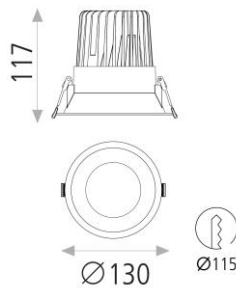

Kidal

E3771300N

LED COB 1x20W 3000K 1830lm

IMÁGENES / IMAGES / IMAGES

TIPO	TYPE	TYPE
Empotrable	Recessed	Encastré
ACABADO	FINISH	FINITION
Negro Texturado	Textured Black	Noir Texturé
MATERIAL	MATERIAL	MATIÈRE
Aluminio/Polycarbonato aluminium/Polycarbonat aluminium/Polycarbonat		
DETALLES	DETAILS	DÉTAILS

DETALLES / DETAILS / DÉTAILS

LED

MEDIDAS / MEASURES

	Length (mm)	Width (mm)	Height (mm)	KG	Gross (Kg)	Net (Kg)
	145	135	130	Weight 1	0,59	0,53
	0	0	0	Weight 2	0,00	0,00