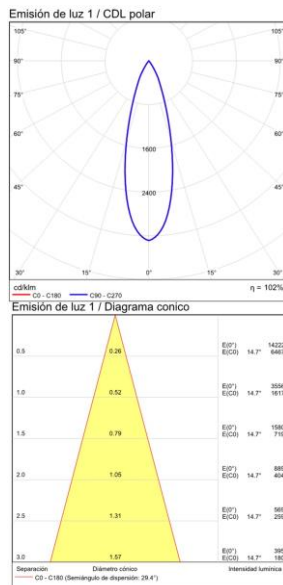

Kidal

E3771300N

LED COB 1x20W 3000K 1830lm

IMÁGENES / IMAGES / IMAGES

TIPO	TYPE	TYPE
Empotrable	Recessed	Encastré
ACABADO	FINISH	FINITION
Negro Texturado	Textured Black	Noir Texturé
MATERIAL	MATERIAL	MATIÈRE
Aluminio/Polycarbonato aluminium/Polycarbonat aluminium/Polycarbonat		
DETALLES	DETAILS	DÉTAILS

DETALLES / DETAILS / DÉTAILS

LED

MEDIDAS / MEASURES

	Length (mm)	Width (mm)	Height (mm)	KG	Gross (Kg)	Net (Kg)
	145	135	130	Weight 1	0,59	0,53
	0	0	0	Weight 2	0,00	0,00