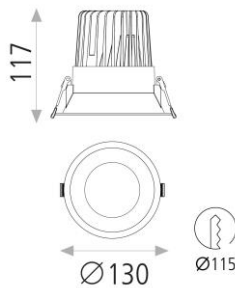

Kidal

E3771300BDT

LED COB 1x20W 3000K 1830lm

IMÁGENES / IMAGES / IMAGES

TIPO	TYPE	TYPE
Empotrable	Recessed	Encastré
ACABADO	FINISH	FINITION
Blanco texturado	Textured White	Blanc Texturé
MATERIAL	MATERIAL	MATIÈRE
Aluminio/Polycarbonato aluminium/Polycarbonat aluminium/Polycarbonat		
DETALLES	DETAILS	DÉTAILS

DETALLES / DETAILS / DÉTAILS

MEDIDAS / MEASURES

	Length (mm)	Width (mm)	Height (mm)	KG	Gross (Kg)	Net (Kg)
	145	135	130	Weight 1	0,52	0,46
	0	0	0	Weight 2	0,00	0,00