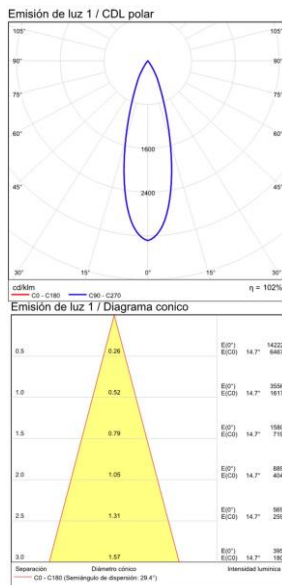

Kidal

E3771300BDT

LED COB 1x20W 3000K 1830lm

IMÁGENES / IMAGES / IMAGES

TIPO	TYPE	TYPE
Empotrable	Recessed	Encastré
ACABADO	FINISH	FINITION
Blanco texturado	Textured White	Blanc Texturé
MATERIAL	MATERIAL	MATIÈRE
Aluminio/Polycarbonato aluminium/Polycarbonat aluminium/Polycarbonat		
DETALLES	DETAILS	DÉTAILS

DETALLES / DETAILS / DÉTAILS

MEDIDAS / MEASURES

	Length (mm)	Width (mm)	Height (mm)	KG	Gross (Kg)	Net (Kg)
	145	135	130	Weight 1	0,52	0,46
	0	0	0	Weight 2	0,00	0,00