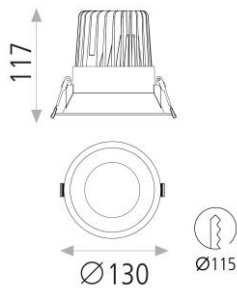

Kidal

E3771300BDP

LED COB 1x20W 3000K 1830lm

IMÁGENES / IMAGES / IMAGES

TIPO	TYPE	TYPE
Empotrable	Recessed	Encastré
ACABADO	FINISH	FINITION
Blanco texturado	Textured White	Blanc Texturé
MATERIAL	MATERIAL	MATIÈRE
Aluminio/Polycarbonato	aluminium/Polycarbonat	aluminium/Polycarbonat
DETALLES	DETAILS	DÉTAILS

DETALLES / DETAILS / DÉTAILS

MEDIDAS / MEASURES

	Length (mm)	Width (mm)	Height (mm)	KG	Gross (Kg)	Net (Kg)
	145	135	130	Weight 1	0,52	0,46
	0	0	0	Weight 2	0,00	0,00