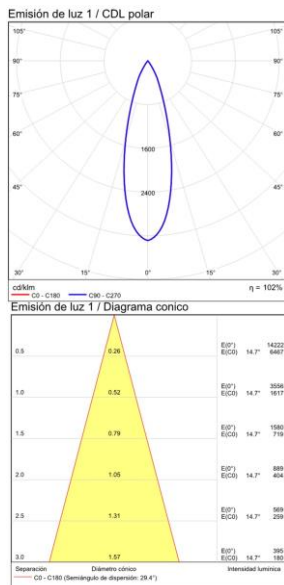

Kidal

E3771300BDP

LED COB 1x20W 3000K 1830lm

IMÁGENES / IMAGES / IMAGES

TIPO	TYPE	TYPE
Empotrable	Recessed	Encastré
ACABADO	FINISH	FINITION
Blanco texturado	Textured White	Blanc Texturé
MATERIAL	MATERIAL	MATIÈRE
Aluminio/Polycarbonato	aluminium/Polycarbonat	aluminium/Polycarbonat
DETALLES	DETAILS	DÉTAILS

DETALLES / DETAILS / DÉTAILS

MEDIDAS / MEASURES

	Length (mm)	Width (mm)	Height (mm)	KG	Gross (Kg)	Net (Kg)
	145	135	130	Weight 1	0,52	0,46
	0	0	0	Weight 2	0,00	0,00